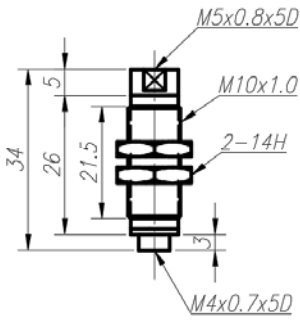

型號：

ELF - <sup>①</sup>**5** - <sup>②</sup>**M10**

① 緩衝行程	
2	2mm緩衝行程
5	5mm緩衝行程
10	10mm緩衝行程
15	15mm緩衝行程

② 本體尺寸	
M10	M10x1.0
M12	M12x1.0
M14	M14x1.0

把粉塵減到 **1/10** 以下(舊版對比)

軸心使用SUS材質

襯套使用POM材質

實現低摩擦、低噪音！噪音值

**45dB**

解決因氣管拉力造成卡位問題

# ELF Series

規格：

**ELF-2-M10**

**ELF-5-M10**

**ELF-10-M10**

**ELF-15-M10**

**ELF-5-M12**

**ELF-10-M12**