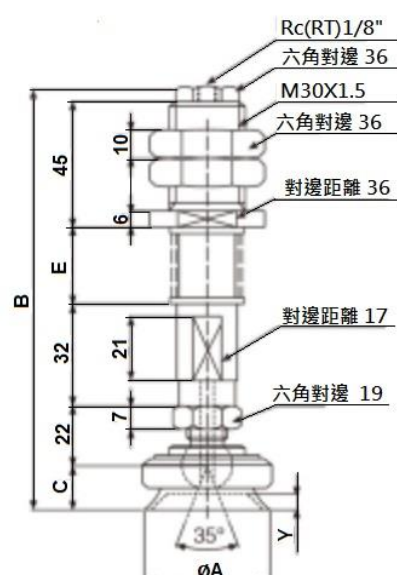

S 矽橡膠

② 吸盤直徑 mm

20 : \varnothing 20	25 : \varnothing 25	30 : \varnothing 30	35 : \varnothing 35
40 : \varnothing 40	50 : \varnothing 50	60 : \varnothing 60	80 : \varnothing 80
100 : \varnothing 100	---	---	---

規格：

標示	材質	硬度	使用溫度範圍	顏色
N	丁腈橡膠 NBR	A55/S	-26 °C ~ 120 °C	黑色
S	矽橡膠	A55/S	-60 °C ~ 250 °C	乳白色

外觀尺寸：

PUTSB-20/25/30/35

PUTSB-40/50

PUTSB-60/80/100

PUTKB	A	B	C	E	Y
PUTSB-20-6	20	86.5	9	13	2
PUTSB-20-15	20	103.5	9	30	2
PUTSB-20-30	20	133.5	9	60	2
PUTSB-20-50	20	173.5	9	100	2
PUTSB-25-6	25	87	9.5	13	2.5
PUTSB-25-15	25	104	9.5	30	2.5
PUTSB-25-30	25	134	9.5	60	2.5
PUTSB-25-50	25	174	9.5	100	2.5

PU series

外觀尺寸：

PUTKB	A	B	C	E	Y
PUTSB-30-6	30	87.5	10	13	2
PUTSB-30-15	30	104.5	10	30	2
PUTSB-30-30	30	134.5	10	60	2
PUTSB-30-50	30	174.5	10	100	2
PUTSB-35-6	35	88.5	11	13	3
PUTSB-35-15	35	105.5	11	30	3
PUTSB-35-30	35	135.5	11	60	3
PUTSB-35-50	35	175.5	11	100	3
PUTSB-40-6	40	97.5	11	13	3
PUTSB-40-15	40	114.5	11	30	3
PUTSB-40-30	40	144.5	11	60	3
PUTSB-40-50	40	184.5	12	100	3
PUTSB-50-6	50	98.5	12	13	4
PUTSB-50-15	50	115.5	12	30	4
PUTSB-50-30	50	145.5	12	60	4
PUTSB-50-50	50	185.5	12	100	4
PUTSB-60-10	60	144	16	23	5
PUTSB-60-30	60	180	16	59	5
PUTSB-60-50	60	210	16	89	5
PUTSB-60-70	60	240	16	119	5
PUTSB-80-10	80	146	18	23	6
PUTSB-80-30	80	182	18	59	6
PUTSB-80-50	80	212	18	89	6
PUTSB-80-70	80	242	18	119	6
PUTSB-100-10	100	146	18	23	6
PUTSB-100-30	100	182	18	59	6
PUTSB-100-50	100	212	18	89	6
PUTSB-100-70	100	242	18	119	6