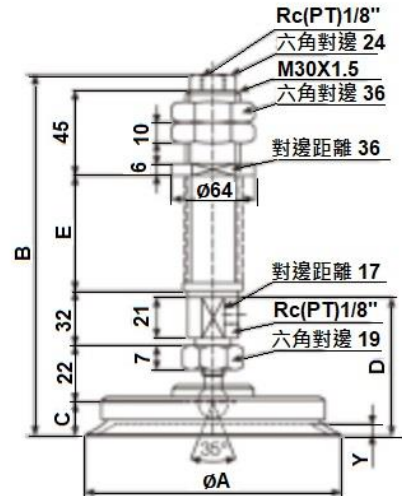

PUYSB-60/80/100