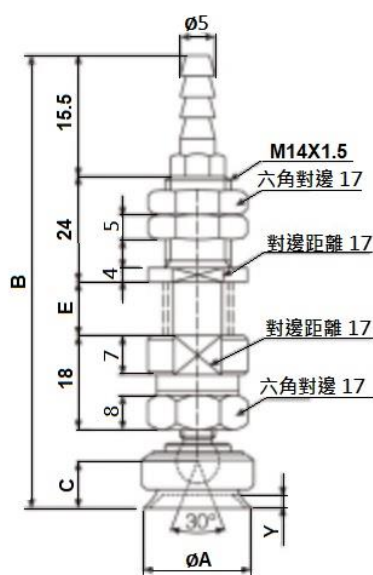

PU series

型號：

① 真空接入方向

③ 吸盤材質

① ② ③
PUTSB-20-N

T 縱向接入

N 丁腈橡膠 NBR

Y 橫向接入

S 矽橡膠

② 吸盤直徑 mm

20 : \varnothing 20	25 : \varnothing 25	30 : \varnothing 30	35 : \varnothing 35
40 : \varnothing 40	50 : \varnothing 50	60 : \varnothing 60	80 : \varnothing 80
100 : \varnothing 100	---	---	---

規格：

標示	材質	硬度	使用溫度範圍	顏色
N	丁腈橡膠 NBR	A55/S	-26 °C ~ 120 °C	黑色
S	矽橡膠	A55/S	-60 °C ~ 250 °C	乳白色

外觀尺寸：

PUTSB-20/25/30/35

PUTSB-40/50

PUTSB-60/80/100

PUTKB	A	B	C	E	Y
PUTSB-20-6	20	86.5	9	13	2
PUTSB-20-15	20	103.5	9	30	2
PUTSB-20-30	20	133.5	9	60	2
PUTSB-20-50	20	173.5	9	100	2
PUTSB-25-6	25	87	9.5	13	2.5
PUTSB-25-15	25	104	9.5	30	2.5
PUTSB-25-30	25	134	9.5	60	2.5
PUTSB-25-50	25	174	9.5	100	2.5

PU series

外觀尺寸：

PUTKB	A	B	C	E	Y
PUTSB-30-6	30	87.5	10	13	2
PUTSB-30-15	30	104.5	10	30	2
PUTSB-30-30	30	134.5	10	60	2
PUTSB-30-50	30	174.5	10	100	2
PUTSB-35-6	35	88.5	11	13	3
PUTSB-35-15	35	105.5	11	30	3
PUTSB-35-30	35	135.5	11	60	3
PUTSB-35-50	35	175.5	11	100	3
PUTSB-40-6	40	97.5	11	13	3
PUTSB-40-15	40	114.5	11	30	3
PUTSB-40-30	40	144.5	11	60	3
PUTSB-40-50	40	184.5	12	100	3
PUTSB-50-6	50	98.5	12	13	4
PUTSB-50-15	50	115.5	12	30	4
PUTSB-50-30	50	145.5	12	60	4
PUTSB-50-50	50	185.5	12	100	4
PUTSB-60-10	60	144	16	23	5
PUTSB-60-30	60	180	16	59	5
PUTSB-60-50	60	210	16	89	5
PUTSB-60-70	60	240	16	119	5
PUTSB-80-10	80	146	18	23	6
PUTSB-80-30	80	182	18	59	6
PUTSB-80-50	80	212	18	89	6
PUTSB-80-70	80	242	18	119	6
PUTSB-100-10	100	146	18	23	6
PUTSB-100-30	100	182	18	59	6
PUTSB-100-50	100	212	18	89	6
PUTSB-100-70	100	242	18	119	6