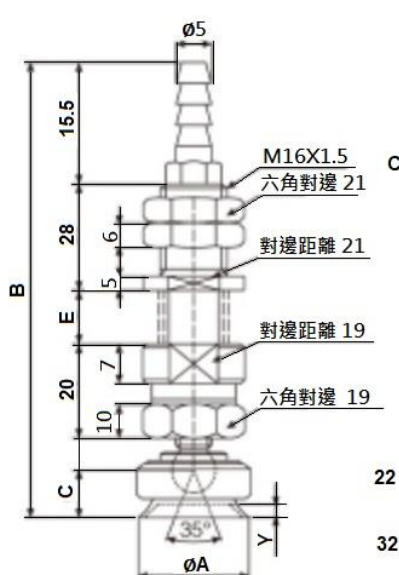

PU series

型號：

① 真空接入方向

③ 吸盤材質

① ② ③
PUTSB-20-N

T 縱向接入

N 丁腈橡膠 NBR

Y 橫向接入

S 矽橡膠

② 吸盤直徑 mm

20 : \varnothing 20	25 : \varnothing 25	30 : \varnothing 30	35 : \varnothing 35
40 : \varnothing 40	50 : \varnothing 50	60 : \varnothing 60	80 : \varnothing 80
100 : \varnothing 100	---	---	---

規格：

標示	材質	硬度	使用溫度範圍	顏色
N	丁腈橡膠 NBR	A55/S	-26 °C ~ 120 °C	黑色
S	矽橡膠	A55/S	-60 °C ~ 250 °C	乳白色

外觀尺寸：

PUTSB-20/25/30/35

PUTSB-40/50

PUTSB-60/80/100

PUTKB	A	B	C	E	Y
PUTSB-20-6	20	86.5	9	13	2
PUTSB-20-15	20	103.5	9	30	2
PUTSB-20-30	20	133.5	9	60	2
PUTSB-20-50	20	173.5	9	100	2
PUTSB-25-6	25	87	9.5	13	2.5
PUTSB-25-15	25	104	9.5	30	2.5
PUTSB-25-30	25	134	9.5	60	2.5
PUTSB-25-50	25	174	9.5	100	2.5

PU series

外觀尺寸：

PUTKB	A	B	C	E	Y
PUTSB-30-6	30	87.5	10	13	2
PUTSB-30-15	30	104.5	10	30	2
PUTSB-30-30	30	134.5	10	60	2
PUTSB-30-50	30	174.5	10	100	2
PUTSB-35-6	35	88.5	11	13	3
PUTSB-35-15	35	105.5	11	30	3
PUTSB-35-30	35	135.5	11	60	3
PUTSB-35-50	35	175.5	11	100	3
PUTSB-40-6	40	97.5	11	13	3
PUTSB-40-15	40	114.5	11	30	3
PUTSB-40-30	40	144.5	11	60	3
PUTSB-40-50	40	184.5	12	100	3
PUTSB-50-6	50	98.5	12	13	4
PUTSB-50-15	50	115.5	12	30	4
PUTSB-50-30	50	145.5	12	60	4
PUTSB-50-50	50	185.5	12	100	4
PUTSB-60-10	60	144	16	23	5
PUTSB-60-30	60	180	16	59	5
PUTSB-60-50	60	210	16	89	5
PUTSB-60-70	60	240	16	119	5
PUTSB-80-10	80	146	18	23	6
PUTSB-80-30	80	182	18	59	6
PUTSB-80-50	80	212	18	89	6
PUTSB-80-70	80	242	18	119	6
PUTSB-100-10	100	146	18	23	6
PUTSB-100-30	100	182	18	59	6
PUTSB-100-50	100	212	18	89	6
PUTSB-100-70	100	242	18	119	6