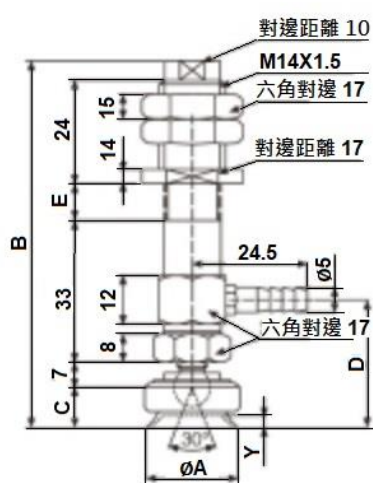

S 矽橡膠

② 吸盤直徑 mm

20 : \varnothing 20	25 : \varnothing 25	30 : \varnothing 30	35 : \varnothing 35
40 : \varnothing 40	50 : \varnothing 50	60 : \varnothing 60	80 : \varnothing 80
100 : \varnothing 100	---	---	---

規格：

標示	材質	硬度	使用溫度範圍	顏色
N	丁腈橡膠 NBR	A55/S	-26 °C ~ 120 °C	黑色
S	矽橡膠	A55/S	-60 °C ~ 250 °C	乳白色

外觀尺寸：

PUTSB-20/25/30/35

PUTSB-40/50

PUTSB-60/80/100

PUTKB	A	B	C	E	Y
PUTSB-20-6	20	86.5	9	13	2
PUTSB-20-15	20	103.5	9	30	2
PUTSB-20-30	20	133.5	9	60	2
PUTSB-20-50	20	173.5	9	100	2
PUTSB-25-6	25	87	9.5	13	2.5
PUTSB-25-15	25	104	9.5	30	2.5
PUTSB-25-30	25	134	9.5	60	2.5
PUTSB-25-50	25	174	9.5	100	2.5

PU series

外觀尺寸：

PUTKB	A	B	C	E	Y
PUTSB-30-6	30	87.5	10	13	2
PUTSB-30-15	30	104.5	10	30	2
PUTSB-30-30	30	134.5	10	60	2
PUTSB-30-50	30	174.5	10	100	2
PUTSB-35-6	35	88.5	11	13	3
PUTSB-35-15	35	105.5	11	30	3
PUTSB-35-30	35	135.5	11	60	3
PUTSB-35-50	35	175.5	11	100	3
PUTSB-40-6	40	97.5	11	13	3
PUTSB-40-15	40	114.5	11	30	3
PUTSB-40-30	40	144.5	11	60	3
PUTSB-40-50	40	184.5	12	100	3
PUTSB-50-6	50	98.5	12	13	4
PUTSB-50-15	50	115.5	12	30	4
PUTSB-50-30	50	145.5	12	60	4
PUTSB-50-50	50	185.5	12	100	4
PUTSB-60-10	60	144	16	23	5
PUTSB-60-30	60	180	16	59	5
PUTSB-60-50	60	210	16	89	5
PUTSB-60-70	60	240	16	119	5
PUTSB-80-10	80	146	18	23	6
PUTSB-80-30	80	182	18	59	6
PUTSB-80-50	80	212	18	89	6
PUTSB-80-70	80	242	18	119	6
PUTSB-100-10	100	146	18	23	6
PUTSB-100-30	100	182	18	59	6
PUTSB-100-50	100	212	18	89	6
PUTSB-100-70	100	242	18	119	6