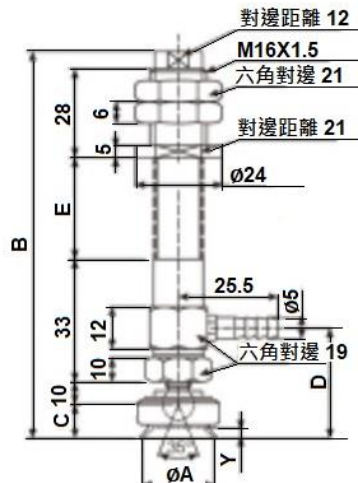

PUYSB-40/50