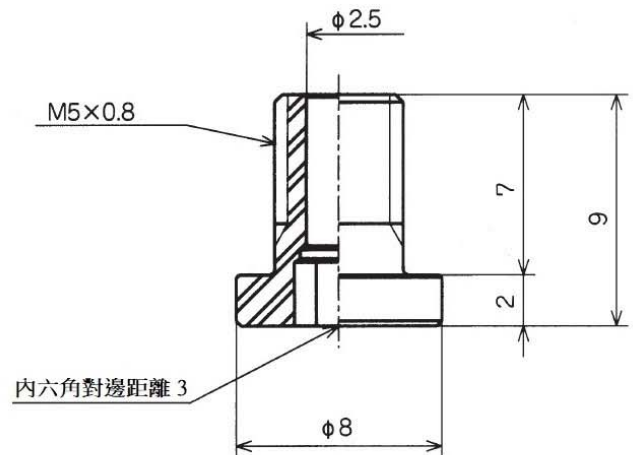

TN-PF-15-M5

適用吸盤 PFG-15, PJG-10/15