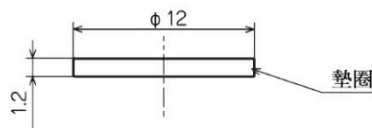

TN-PC-10-M5

適用吸盤 PCG-10/15/18/20