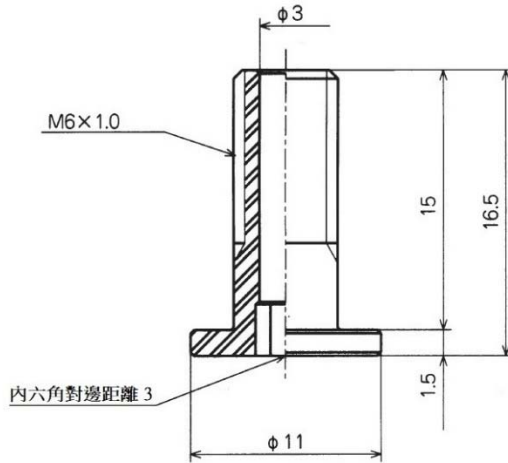

TN-PF-25-M6

適用吸盤 PFG-20/25/30/35/40
PJG-30/35/40