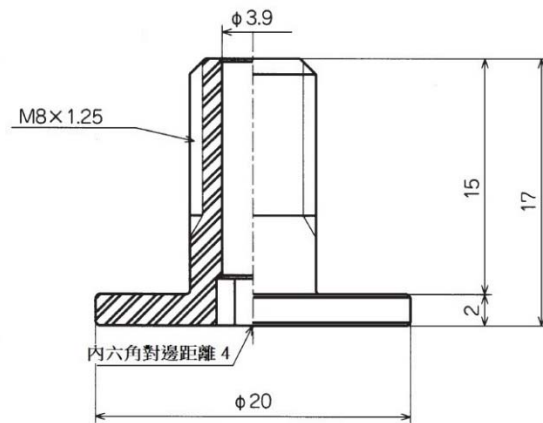

TN-PF-50-M8

適用吸盤 PFG-50, PJG-50