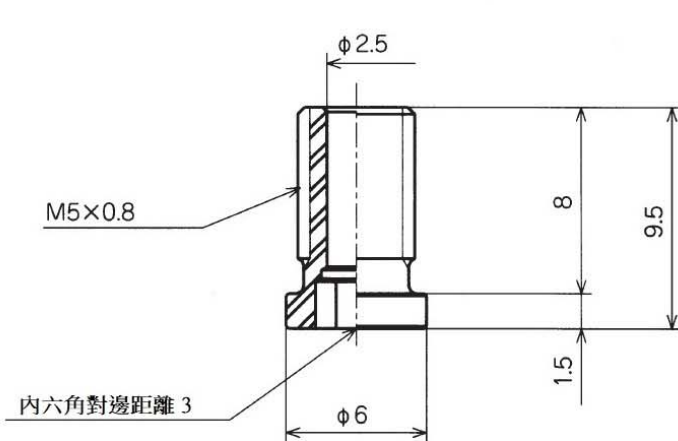

③ 螺紋口徑

M3	M3F	M5	M5F	M6	M8	M10	M12

TN-PF-10-M5

適用吸盤 PFG-10