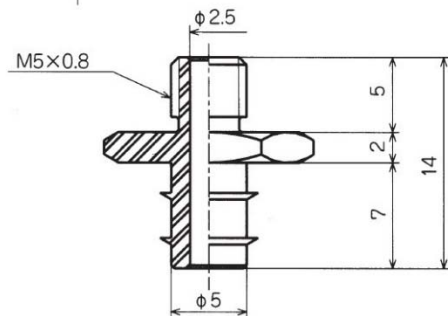

適用吸盤 PFG-20, PJG-20/25

TN-PF-25-M6

適用吸盤 PFG-20/25/30/35/40
PJG-30/35/40

TN-PF-50-M6

適用吸盤 PFG-50, PJG-50

TN-PF-50-M8

適用吸盤 PFG-50, PJG-50

TN-PC-10-M5

適用吸盤 PCG-10/15/18/20

TN-PC-30-M6

適用吸盤 PCG-30/40/60

TN series

外觀尺寸：