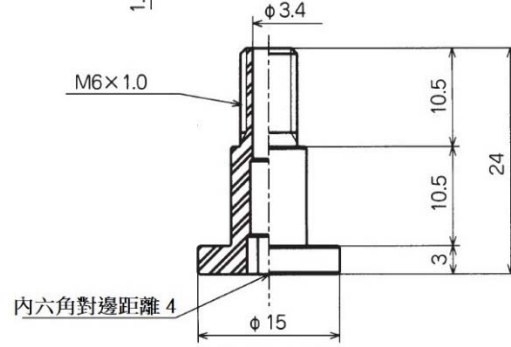

適用吸盤 PCG-10/15/18/20

TN-PC-30-M6

適用吸盤 PCG-30/40/60

TN series

外觀尺寸：