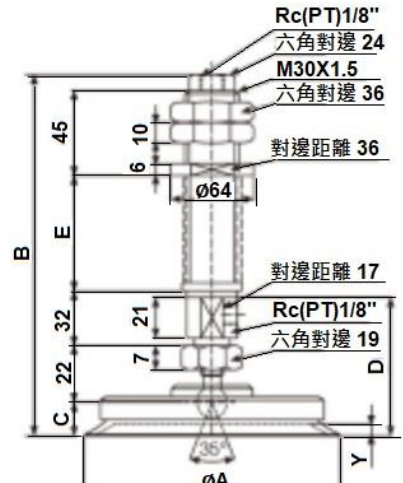

PUYSB-60/80/100