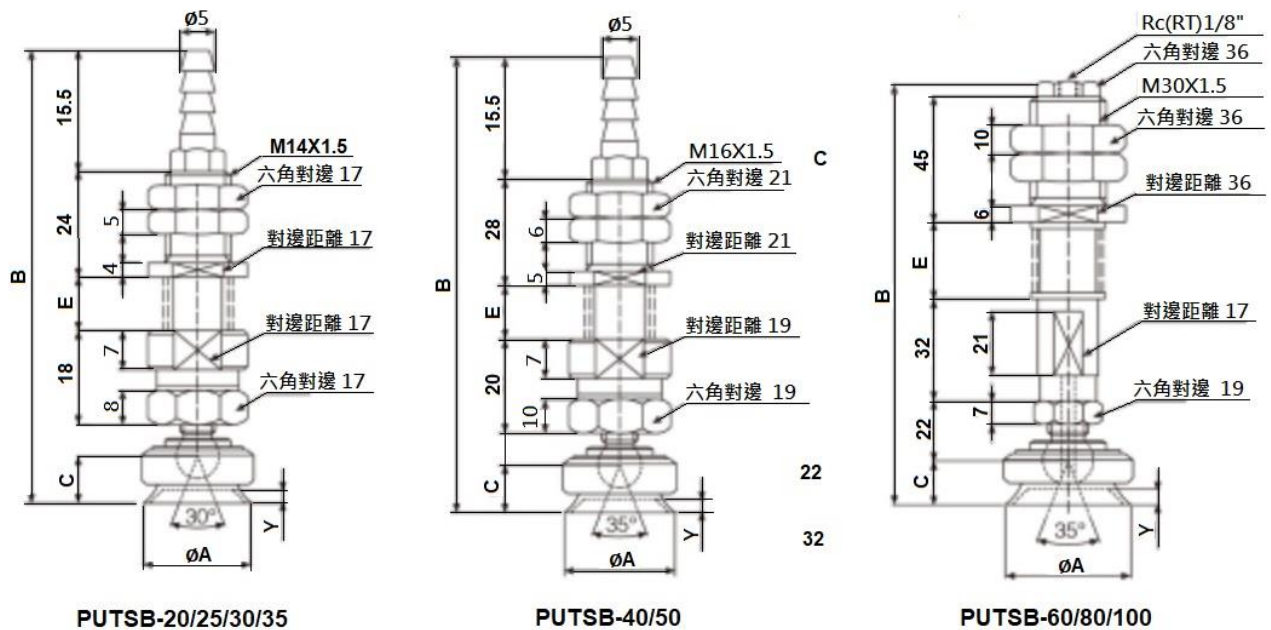

PUTSB series

型號：

① 真空接入方向

③ 吸盤材質

① ② ③
PUTSB-20-N

T 縱向接入

N 丁腈橡膠 NBR

Y 橫向接入

S 矽橡膠

② 吸盤直徑 mm

20 : ϕ 20	25 : ϕ 25	30 : ϕ 30	35 : ϕ 35
40 : ϕ 40	50 : ϕ 50	60 : ϕ 60	80 : ϕ 80
100 : ϕ 100	---	---	---

規格：

標示	材質	硬度	使用溫度範圍	顏色
N	丁腈橡膠 NBR	A55/S	-26 °C ~ 120 °C	黑色
S	矽橡膠	A55/S	-60 °C ~ 250 °C	乳白色

外觀尺寸：

PUTSB	A	B	C	E	Y
PUTSB-20-6	20	86.5	9	13	2
PUTSB-20-15	20	103.5	9	30	2
PUTSB-20-30	20	133.5	9	60	2
PUTSB-20-50	20	173.5	9	100	2
PUTSB-25-6	25	87	9.5	13	2.5
PUTSB-25-15	25	104	9.5	30	2.5
PUTSB-25-30	25	134	9.5	60	2.5
PUTSB-25-50	25	174	9.5	100	2.5

PUTSB series

外觀尺寸：

PUTSB	A	B	C	E	Y
PUTSB-30-6	30	87.5	10	13	2
PUTSB-30-15	30	104.5	10	30	2
PUTSB-30-30	30	134.5	10	60	2
PUTSB-30-50	30	174.5	10	100	2
PUTSB-35-6	35	88.5	11	13	3
PUTSB-35-15	35	105.5	11	30	3
PUTSB-35-30	35	135.5	11	60	3
PUTSB-35-50	35	175.5	11	100	3
PUTSB-40-6	40	97.5	11	13	3
PUTSB-40-15	40	114.5	11	30	3
PUTSB-40-30	40	144.5	11	60	3
PUTSB-40-50	40	184.5	12	100	3
PUTSB-50-6	50	98.5	12	13	4
PUTSB-50-15	50	115.5	12	30	4
PUTSB-50-30	50	145.5	12	60	4
PUTSB-50-50	50	185.5	12	100	4
PUTSB-60-10	60	144	16	23	5
PUTSB-60-30	60	180	16	59	5
PUTSB-60-50	60	210	16	89	5
PUTSB-60-70	60	240	16	119	5
PUTSB-80-10	80	146	18	23	6
PUTSB-80-30	80	182	18	59	6
PUTSB-80-50	80	212	18	89	6
PUTSB-80-70	80	242	18	119	6
PUTSB-100-10	100	146	18	23	6
PUTSB-100-30	100	182	18	59	6
PUTSB-100-50	100	212	18	89	6
PUTSB-100-70	100	242	18	119	6