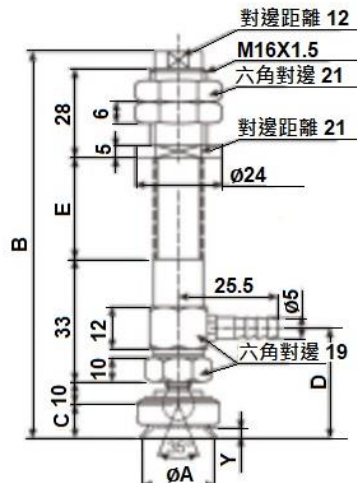

PUYSB-40/50