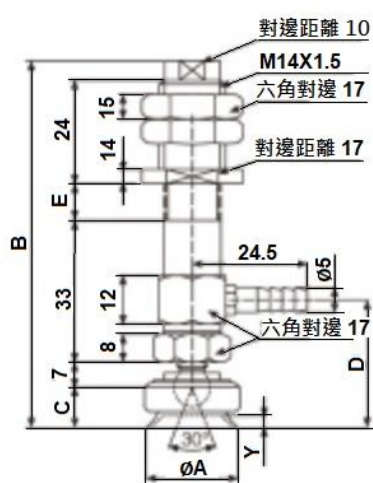

S 矽橡膠

② 吸盤直徑 mm

20 : ϕ 20	25 : ϕ 25	30 : ϕ 30	35 : ϕ 35
40 : ϕ 40	50 : ϕ 50	60 : ϕ 60	80 : ϕ 80
100 : ϕ 100	---	---	---

規格：

標示	材質	硬度	使用溫度範圍	顏色
N	丁腈橡膠 NBR	A55/S	-26 °C ~ 120 °C	黑色
S	矽橡膠	A55/S	-60 °C ~ 250 °C	乳白色

外觀尺寸：

PUTSB	A	B	C	E	Y
PUTSB-20-6	20	86.5	9	13	2
PUTSB-20-15	20	103.5	9	30	2
PUTSB-20-30	20	133.5	9	60	2
PUTSB-20-50	20	173.5	9	100	2
PUTSB-25-6	25	87	9.5	13	2.5
PUTSB-25-15	25	104	9.5	30	2.5
PUTSB-25-30	25	134	9.5	60	2.5
PUTSB-25-50	25	174	9.5	100	2.5

PUTSB series

外觀尺寸：

PUTSB	A	B	C	E	Y
PUTSB-30-6	30	87.5	10	13	2
PUTSB-30-15	30	104.5	10	30	2
PUTSB-30-30	30	134.5	10	60	2
PUTSB-30-50	30	174.5	10	100	2
PUTSB-35-6	35	88.5	11	13	3
PUTSB-35-15	35	105.5	11	30	3
PUTSB-35-30	35	135.5	11	60	3
PUTSB-35-50	35	175.5	11	100	3
PUTSB-40-6	40	97.5	11	13	3
PUTSB-40-15	40	114.5	11	30	3
PUTSB-40-30	40	144.5	11	60	3
PUTSB-40-50	40	184.5	12	100	3
PUTSB-50-6	50	98.5	12	13	4
PUTSB-50-15	50	115.5	12	30	4
PUTSB-50-30	50	145.5	12	60	4
PUTSB-50-50	50	185.5	12	100	4
PUTSB-60-10	60	144	16	23	5
PUTSB-60-30	60	180	16	59	5
PUTSB-60-50	60	210	16	89	5
PUTSB-60-70	60	240	16	119	5
PUTSB-80-10	80	146	18	23	6
PUTSB-80-30	80	182	18	59	6
PUTSB-80-50	80	212	18	89	6
PUTSB-80-70	80	242	18	119	6
PUTSB-100-10	100	146	18	23	6
PUTSB-100-30	100	182	18	59	6
PUTSB-100-50	100	212	18	89	6
PUTSB-100-70	100	242	18	119	6